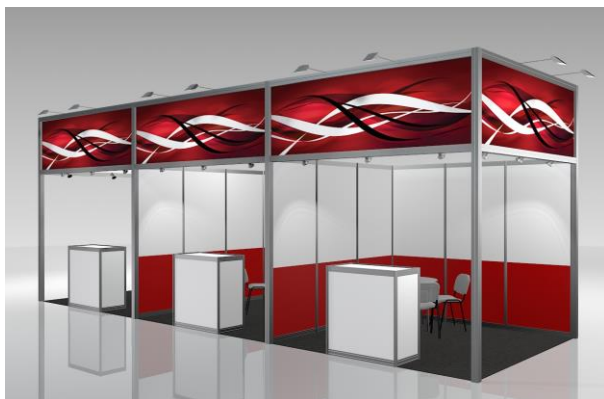

Наполнение стендов:

№	Наименование	9-14 КВ.М.	15-18 КВ.М.	19-24 КВ.М.
1	Ковровое покрытие	✓	✓	✓
2	Стеновые панели h=2,5м по периметру	✓	✓	✓
3	Конструкция из R8+ h=3,5м фасаду стенда	✓	✓	✓
4	Баннер с печатью h=0,972м по открытым сторонам стенда	✓	✓	✓
5	Оклейка “полоса” h до 1м, по внутреннему периметру	✓	✓	✓
6	Подсобное помещение 1 кв.м. (панель, раздвижная дверь)	-	✓	✓
7	Стол круглый (код 314)	1	1	2
8	Стул мягкий (код 303)	4	5	6
9	Информационная стойка h=1,1м (код 318)	1	1	2
10	Вешалка настенная (код 331)	-	1	1
11	Корзина мусорная (код 377)	1	1	1
12	Прожектор на штанге 150Вт (код 516)	2	3	4
13	Спот-бра 100Вт (код 510)	4	6	8
14	Розетка электрическая до 1кВт (код 504а)	1	1	2

Информация, предоставляемая заказчиком:

- Макет полноцветной печати (в векторном виде, либо в разрешении не ниже 300dpi)
- Цвет оклейки “полоса” (по раскладке Orascal 641)
- Цвет коврового покрытия – на выбор (серый, синий, красный, зелёный)