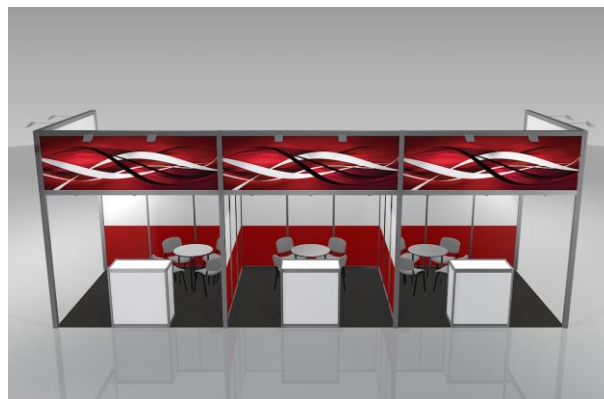

Наполнение стендов:

№	Наименование	9-14 КВ.М.	15-18 КВ.М.	19-24 КВ.М.
1	Ковровое покрытие	✓	✓	✓
2	Стеновые панели h=2,5м по периметру	✓	✓	✓
3	Конструкция из R8+ h=3,5м фасаду стенда	✓	✓	✓
4	Баннер с печатью h=0,972м по открытым сторонам стенда	✓	✓	✓
5	Оклейка “полоса” h до 1м, по внутреннему периметру	✓	✓	✓
6	Подсобное помещение 1 кв.м. (панель, раздвижная дверь)	-	✓	✓
7	Стол круглый (код 314)	1	1	2
8	Стул мягкий (код 303)	4	5	6
9	Информационная стойка h=1,1м (код 318)	1	1	2
10	Вешалка настенная (код 331)	-	1	1
11	Корзина мусорная (код 377)	1	1	1
12	Прожектор на штанге 150Вт (код 516)	2	3	4
13	Спот-бра 100Вт (код 510)	4	6	8
14	Розетка электрическая до 1кВт (код 504а)	1	1	2

Информация, предоставляемая заказчиком:

- Макет полноцветной печати (в векторном виде, либо в разрешении не ниже 300dpi)
- Цвет оклейки “полоса” (по раскладке Orascal 641)
- Цвет коврового покрытия – на выбор (серый, синий, красный, зелёный)