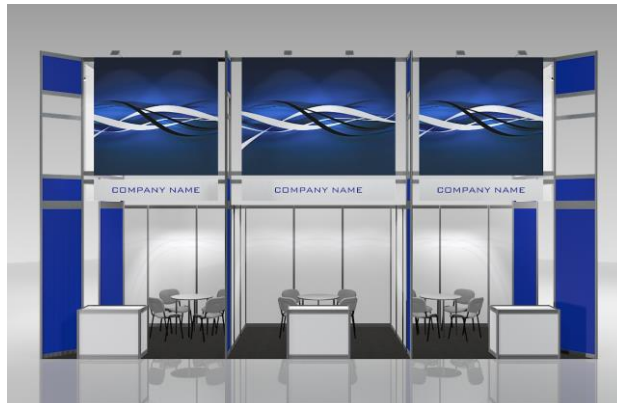

Информация, предоставляемая заказчиком:

- Макет баннера (в векторном виде, либо в разрешении не ниже 300dpi)
- Текст фризовой надписи (до 15 знаков)
- Цвет оклейки пилонов (по раскладке Oracal 641)
- Цвет фризовой надписи (по раскладке Oracal 641)
- Цвет коврового покрытия – на выбор (серый, синий, красный, зелёный)