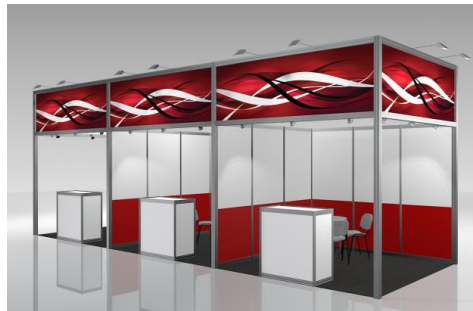

международная специализированная выставка

СТАНКОСТРОЕНИЕ

МВЦ Крокус Экспо, г.Москва

Застройка “Премиум” № 7

Конструктив – Меро R8 и Меро R8+

Высота стенда – 3,5м

Наполнение стендов:

№	Наименование	9-14 КВ.М.	15-18 КВ.М.	19-24 КВ.М.
1	Ковровое покрытие	✓	✓	✓
2	Стеновые панели h=2,5м по периметру	✓	✓	✓
3	Конструкция из R8+ h=3,5м фасаду стенда	✓	✓	✓
4	Баннер с печатью h=0,972м по открытым сторонам стенда	✓	✓	✓
5	Оклейка “полоса” h до 1м, по внутреннему периметру	✓	✓	✓
6	Подсобное помещение 1 кв.м. (панель, раздвижная дверь)	-	✓	✓
7	Стол круглый (код 314)	1	1	2
8	Стул мягкий (код 303)	4	5	6
9	Информационная стойка h=1,1м (код 318)	1	1	2
10	Вешалка настенная (код 331)	-	1	1
11	Корзина мусорная (код 377)	1	1	1
12	Прожектор на штанге 150Вт (код 516)	2	3	4
13	Спот-бра 100Вт (код 510)	4	6	8
14	Розетка электрическая до 1кВт (код 504а)	1	1	2