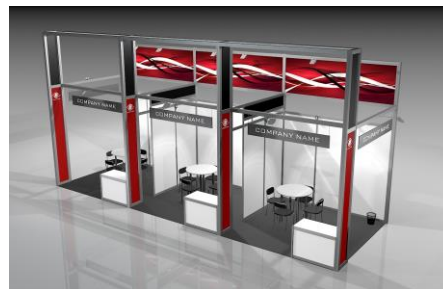

международная специализированная выставка

СТАНКОСТРОЕНИЕ

МВЦ Крокус Экспо, г.Москва

Застройка "Премиум" № 3

Конструктив – Меро R8 и Меро R8+

Высота стенда - 4,5м

Наполнение стендов:

№	Наименование	9-14 КВ.М.	15-18 КВ.М.	19-24 КВ.М.
1	Ковровое покрытие	✓	✓	✓
2	Стеновые панели h=2,5м по периметру	✓	✓	✓
3	Пилоны h=4,5м фасаду стенда	✓	✓	✓
4	Поликарбонат с печатью h=1,025м по задней стороне стенда	✓	✓	✓
5	Фризловая доска 2м на открытых сторонах стенда с надписью	✓	✓	✓
6	Подсобное помещение 1 кв.м. (панель, раздвижная дверь)	-	✓	✓
7	Стол круглый (код 314)	1	1	2
8	Стул мягкий (код 303)	4	5	6
9	Шкаф архивный h=0,8м с раздвижными дверками (код 320)	1	1	2
10	Вешалка настенная (код 331)	-	1	1
11	Корзина мусорная (код 377)	1	1	1
12	Прожектор на штанге 150Вт (код 516)	2	3	4
13	Спот-бра 100Вт (код 510)	4	6	8
14	Розетка электрическая до 1кВт (код 504а)	1	1	2