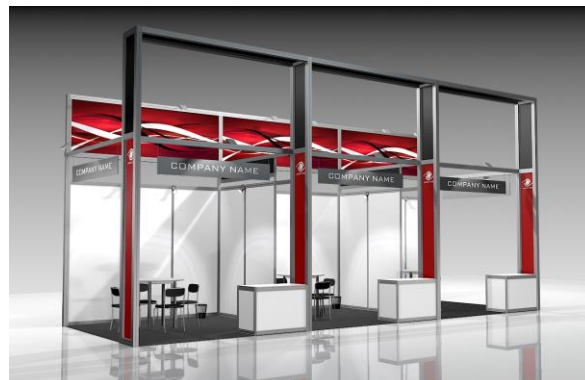

Наполнение стендов:

№	Наименование	9-14 КВ.М.	15-18 КВ.М.	19-24 КВ.М.
1	Ковровое покрытие	✓	✓	✓
2	Стеновые панели h=2,5м по периметру	✓	✓	✓
3	Пилоны h=4,5м фасаду стенда	✓	✓	✓
4	Поликарбонат с печатью h=1,025м по задней стороне стенда	✓	✓	✓
5	Фризловая доска 2м на открытых сторонах стенда с надписью	✓	✓	✓
6	Подсобное помещение 1 кв.м. (панель, раздвижная дверь)	-	✓	✓
7	Стол круглый (код 314)	1	1	2
8	Стул мягкий (код 303)	4	5	6
9	Шкаф архивный h=0,8м с раздвижными дверками (код 320)	1	1	2
10	Вешалка настенная (код 331)	-	1	1
11	Корзина мусорная (код 377)	1	1	1
12	Прожектор на штанге 150Вт (код 516)	2	3	4
13	Спот-бра 100Вт (код 510)	4	6	8
14	Розетка электрическая до 1кВт (код 504а)	1	1	2

Информация, предоставляемая заказчиком:

- Макет полноцветной печати (в векторном виде, либо в разрешении не ниже 300dpi)
- Текст фризловой надписи (до 15 знаков)
- Цвет оклейки пилонов и фризловых досок (по раскладке Oracal 641)
- Цвет фризловой надписи (по раскладке Oracal 641)
- Цвет коврового покрытия – на выбор (серый, синий, красный, зелёный)